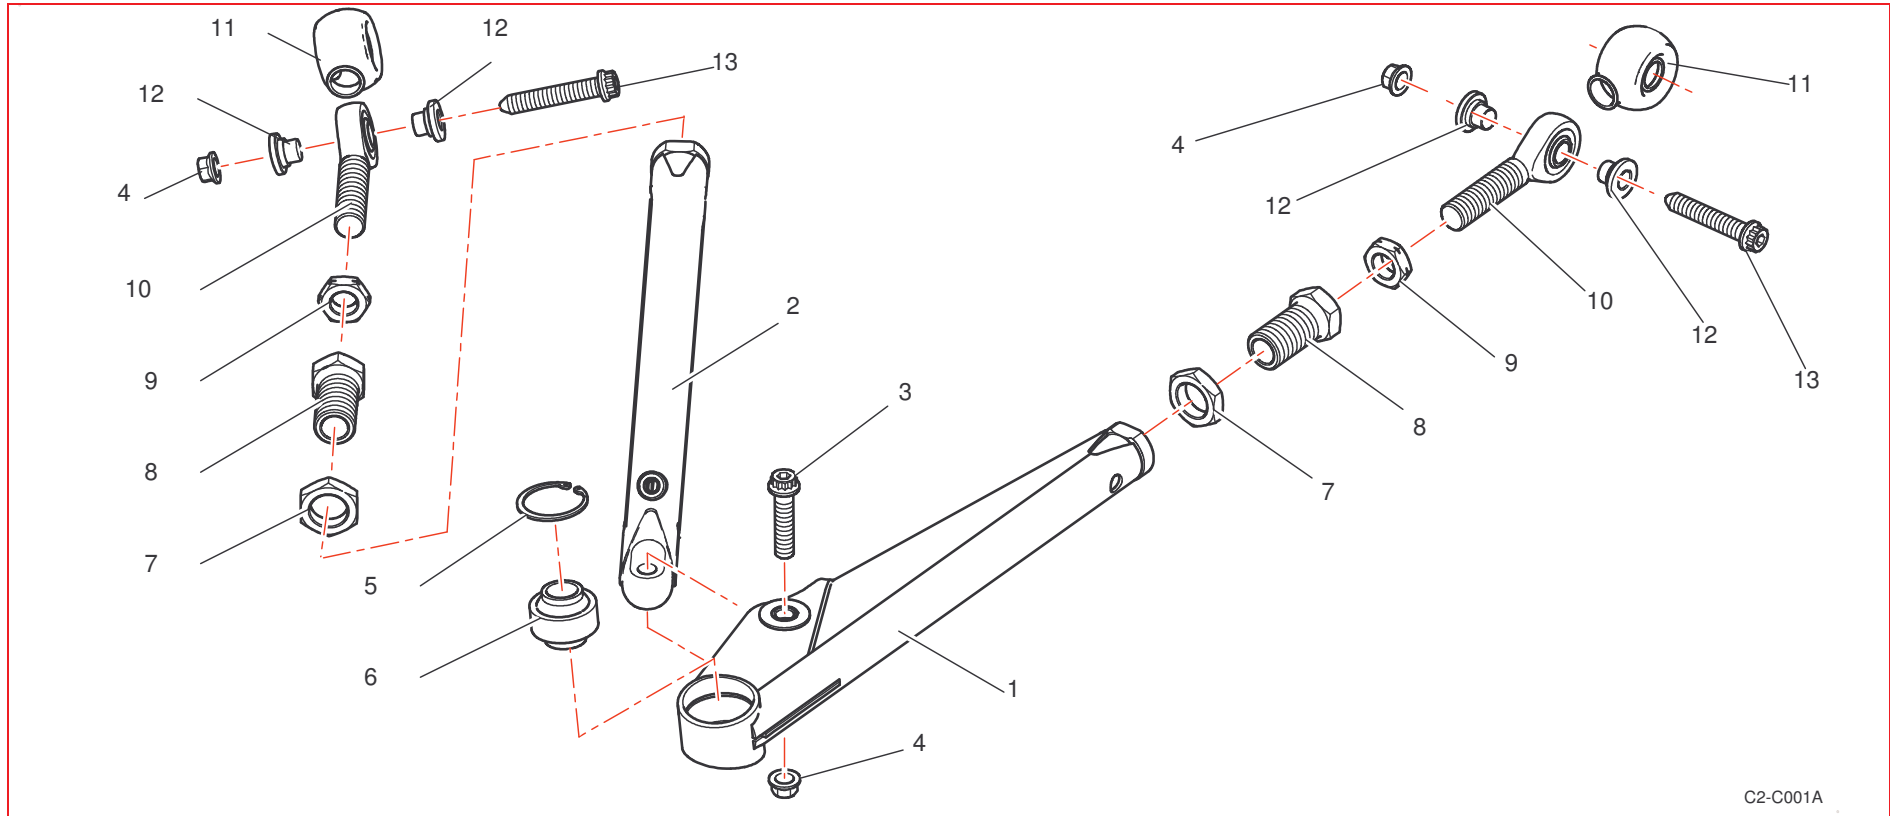

## E12 : Triangles de suspension / Wishbones

Rep	Référence	Désignation	Qté	Rep	Référence	Désignation	Qté
1	<b>1E1262831A</b>	Bras de susp AVD C2 Sup evo 05	1	8	<b>1E1260111B</b>	Canon de réglage bras AV	4
"	<b>1E1262832A</b>	Bras de susp AVG A6 Sup evo 05	1	9	<b>1E1260509A</b>	Contre-écrou M16X150 à gauche	4
2	<b>1E1262217A</b>	Tirant de chasse D32 ep3	2	10	<b>PS88603A10</b>	ROTULE EMBOUT EMJRL12GCS10	4
3	<b>1E1262012A</b>	Vis BA M10x150 THR tirant/bras susp AV	2	11	<b>PS88580A10</b>	PROTECTION ROTULE 14-18 PR3	4
4	<b>PS74014A10</b>	ECROU H SIMLOC M10X150	6	12	<b>1E1260115C</b>	Entretoise chape de berceau	8
5	<b>PS72500A10</b>	Segment arret inv. int. D36	2	13	<b>1E1260944A</b>	Vis bras suspension avt MP35N	4
6	<b>PS88571A10</b>	Rotule SARFLON XRT17CS10	2				
7	<b>1E1260112B</b>	Contre écr M22X150 canon bras AV	4		<b>1E1260823A-OUT</b>	Outils montage rotule sur bras susp	1